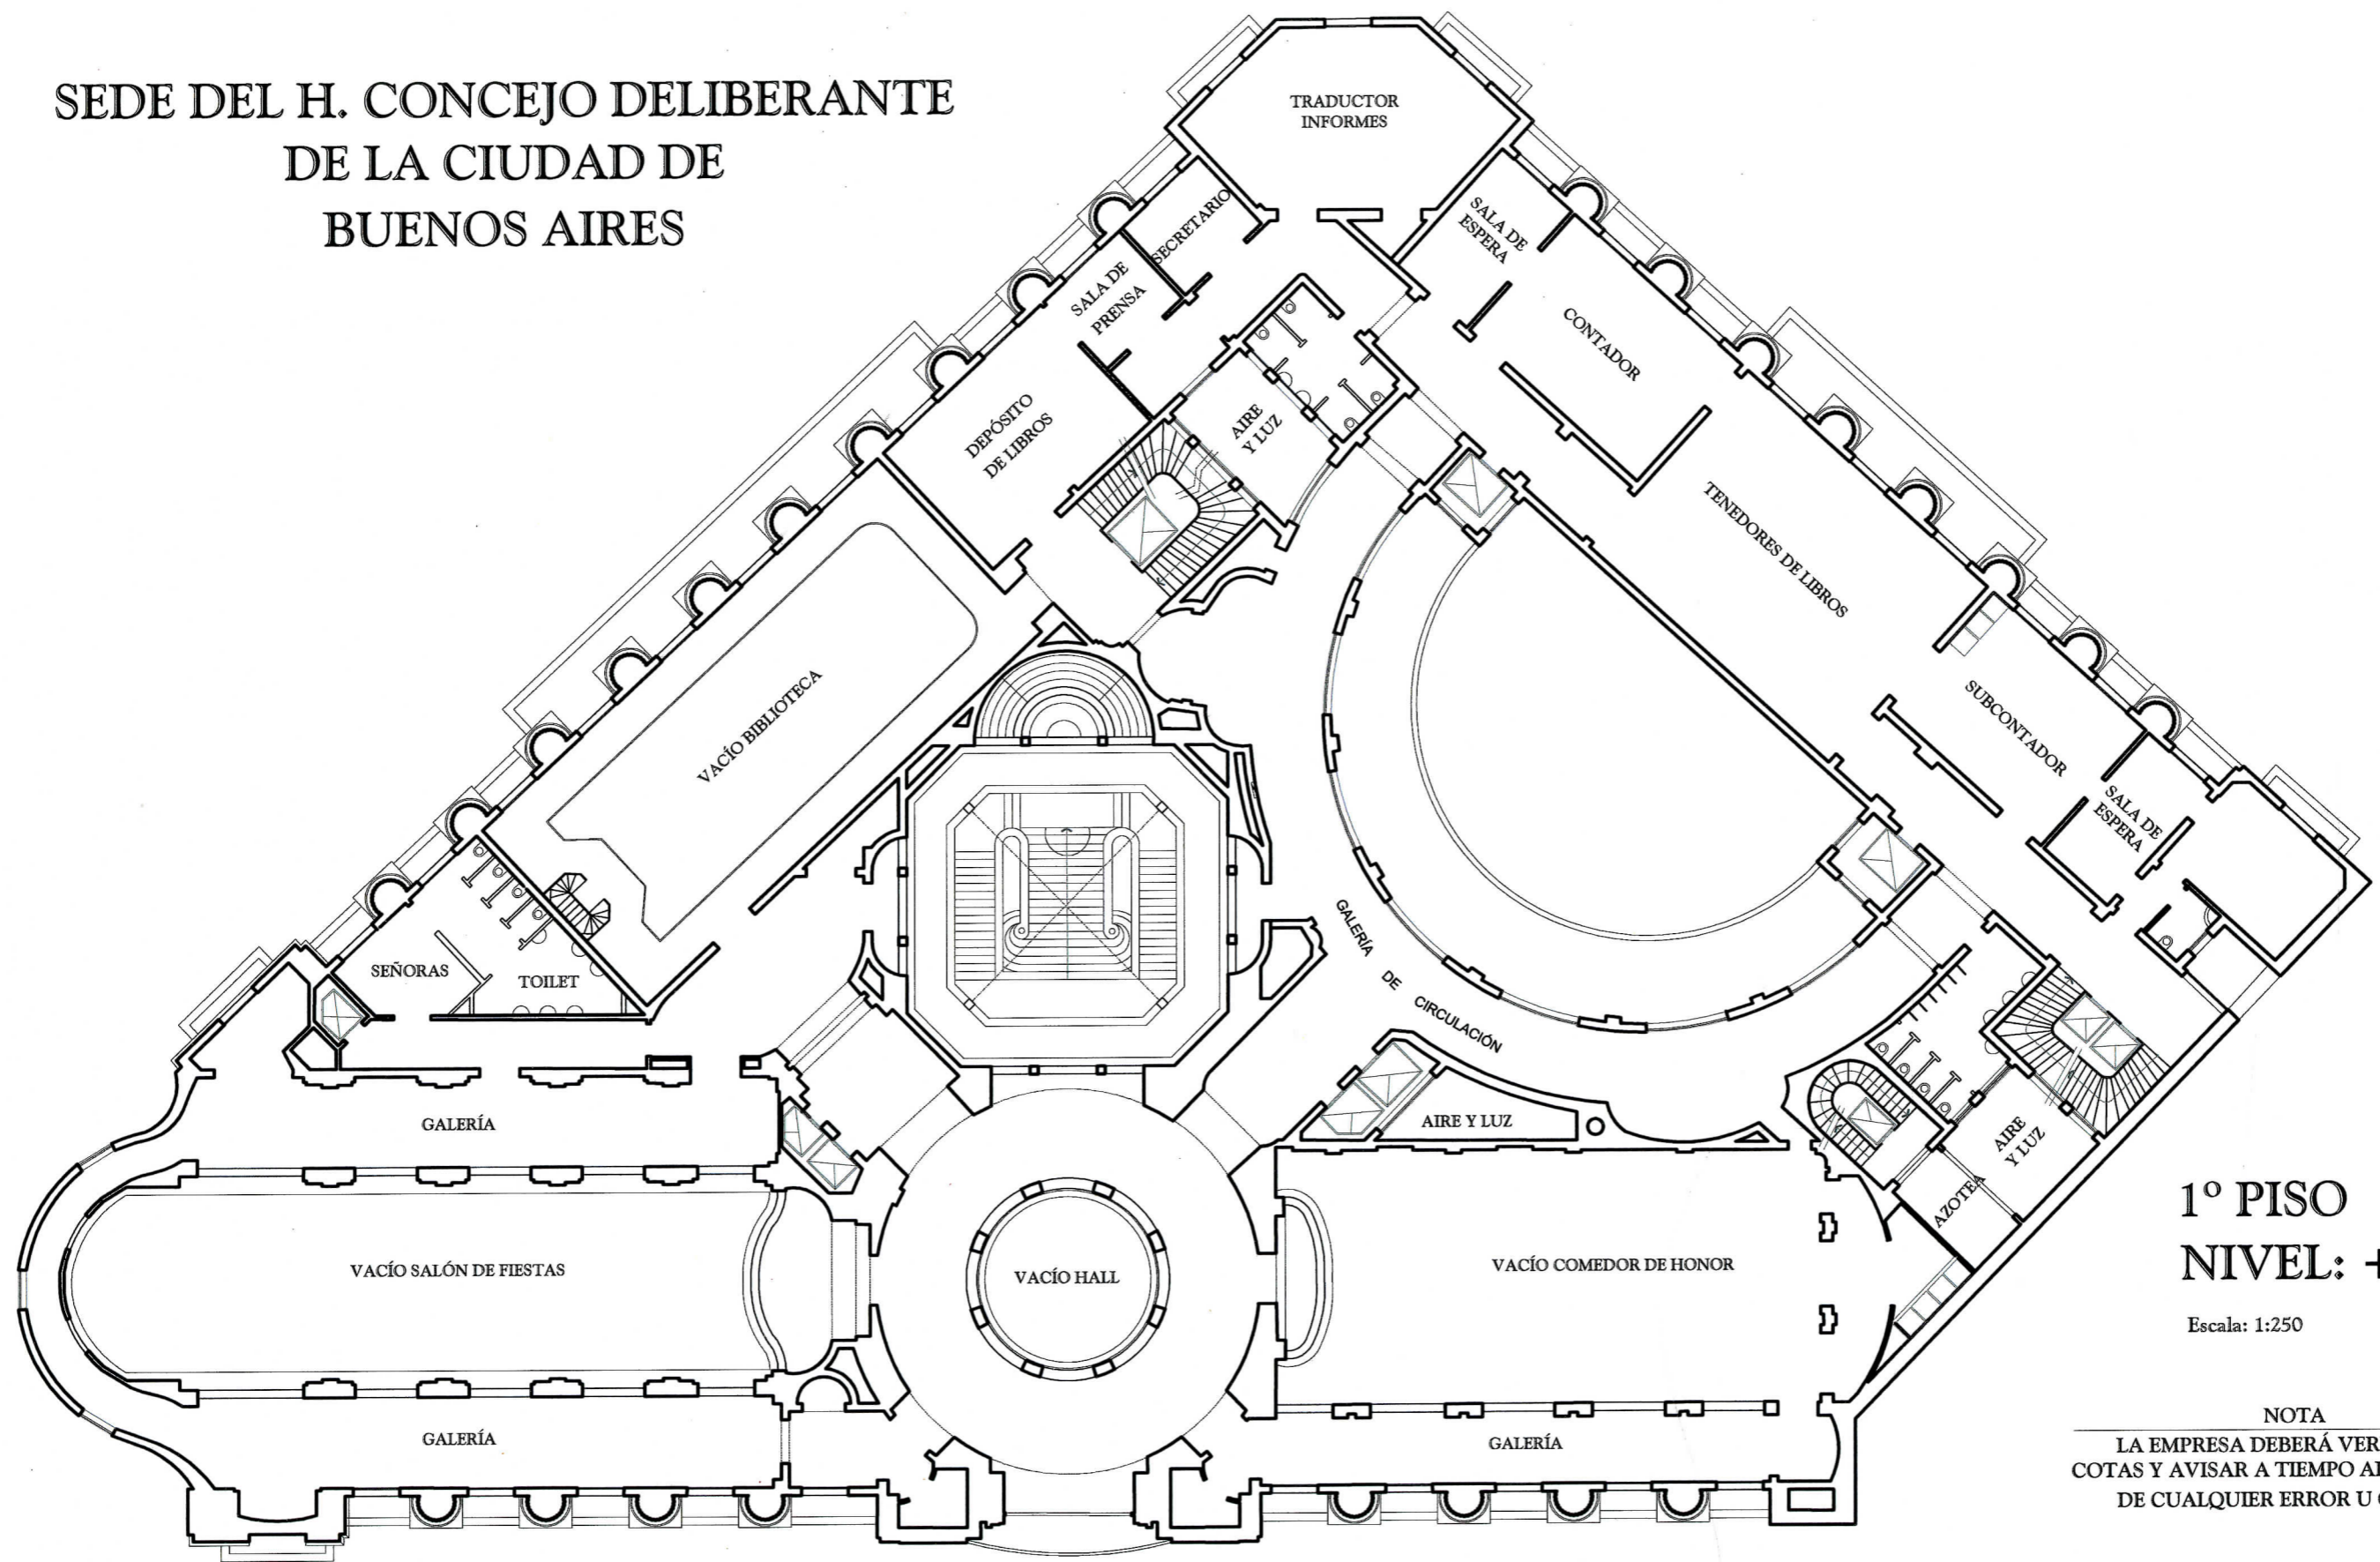

SEDE DEL H. CONCEJO DELIBERANTE
DE LA CIUDAD DE
BUENOS AIRES

1° PISO
NIVEL: +14.30

Escala: 1:250

NOTA
LA EMPRESA DEBERÁ VERIFICAR LAS
COTAS Y AVISAR A TIEMPO AL ARQUITECTO
DE CUALQUIER ERROR U OMISIÓN.

* ESTOS ESQUEMAS NO CONSTITUYEN REPRODUCCIONES EXACTAS DE LAS FOTOS DE ÉPOCA, DE LAS CUALES FUERON COPIADOS. EN LOS MISMOS SÓLO SE INTENTA MOSTRAR COMO FUNCIONABAN LOS DISTINTOS ESPACIOS DEL PALACIO, SEGÚN EL PROYECTO ORIGINAL.